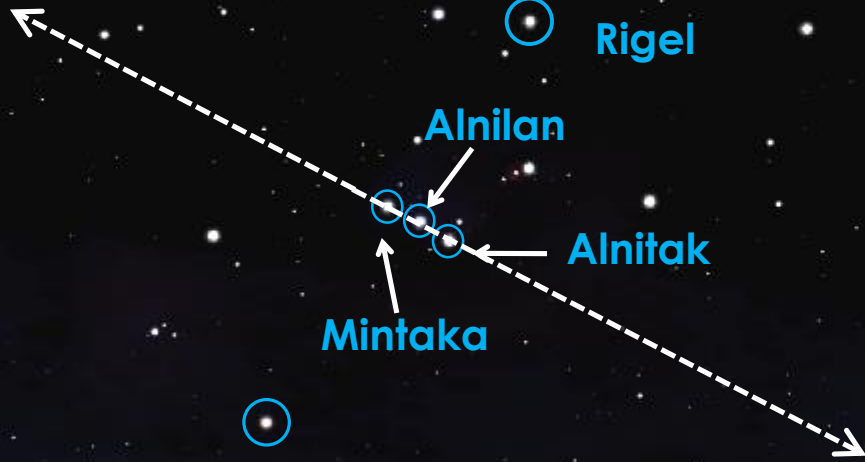

Centro de
Divulgação
Científica e
Cultural

Observatório Dietrich Schiel

Introdução à Astronomia

Minicurso básico

O céu à noite

André Luiz da Silva
Observatório Dietrich Schiel
/CDCC/USP

Constelações

Crux, O Cruzeiro do Sul

Reconhecendo o Cruzeiro

Cruzeiro do Sul e o Ponto Cardeal Sul

Orion, Órion: o Caçador

Constelação
de Touro

Aldebaran

Rigel

Anilan

Alnitak

Mintaka

Beteugeuse

Constelação
de Cão Maior

Sírius

Crédito da imagem: software stellarium, disponível em www.stellarium.org

Crédito da imagem: software stellarium, disponível em www.stellarium.org

A Constelação de Órion e o ponto cardeal leste