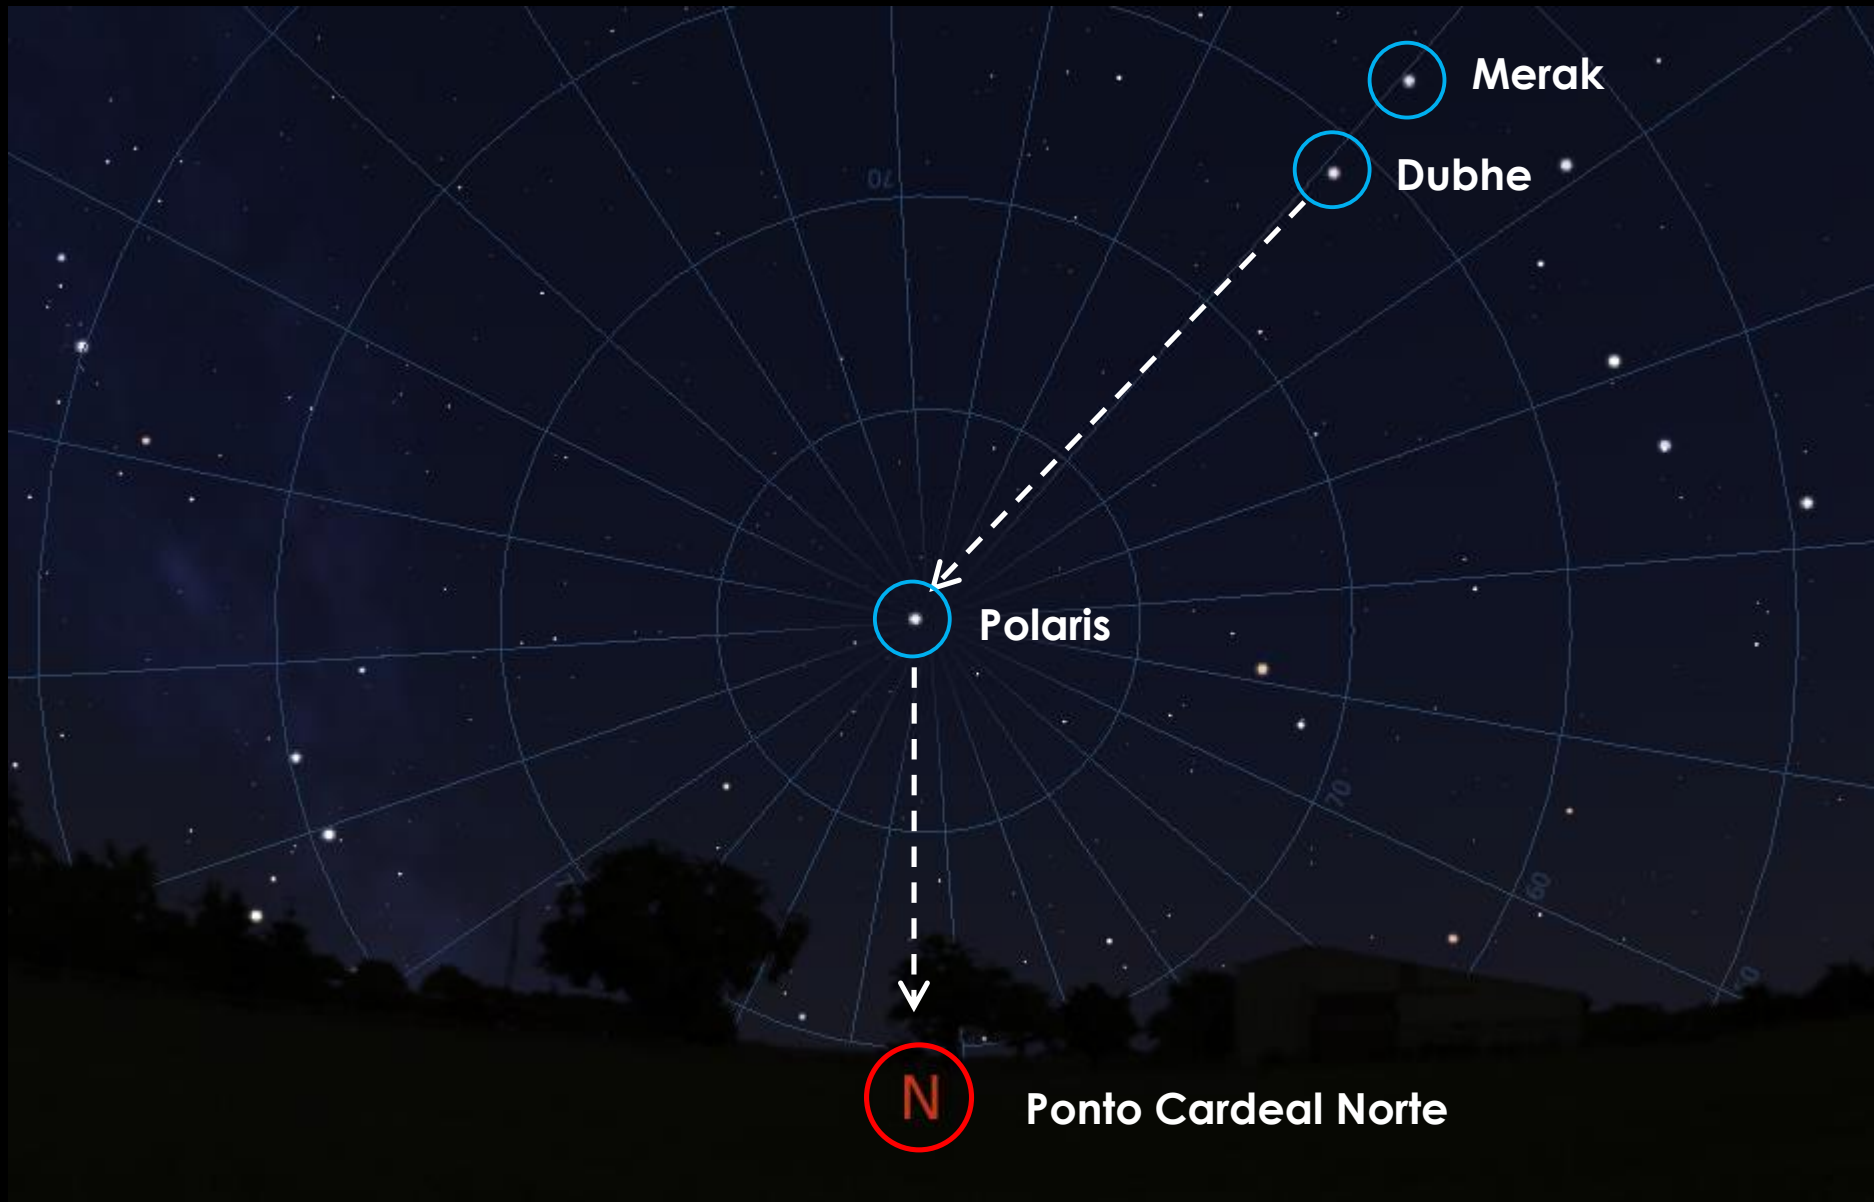

Mintaka

Beteugeuse

Constelação
de Cão Maior

Sírius

Crédito da imagem: software stellarium, disponível em www.stellarium.org

Crédito da imagem: software stellarium, disponível em www.stellarium.org

A Constelação de Órion e o ponto cardeal leste

Scorpius, o Escorpião

β δ π
 σ
 α τ
 ϵ
 λ ν θ

Crédito da imagem: software stellarium, disponível em www.stellarium.org

Ursa Menor e Ursa Maior

Polaris e o Ponto Cardeal Norte

**Como o céu se altera
com o passar dos meses**