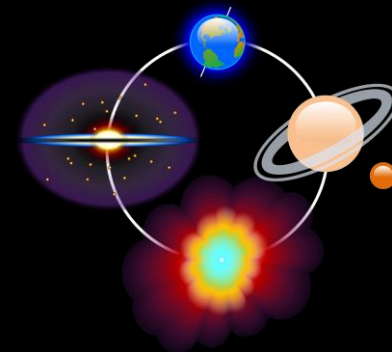

Centro de
Divulgação
Científica e
Cultural

Observatório Dietrich Schiel

Introdução à Astronomia

Minicurso básico

O céu à noite

André Luiz da Silva
Observatório Dietrich Schiel
/CDCC/USP

Constelações

Crux, O Cruzeiro do Sul

Mintaka

Beteugeuse

Constelação
de Cão Maior

Sírius

Crédito da imagem: software stellarium, disponível em www.stellarium.org

Crédito da imagem: software stellarium, disponível em www.stellarium.org

A Constelação de Órion e o ponto cardeal leste