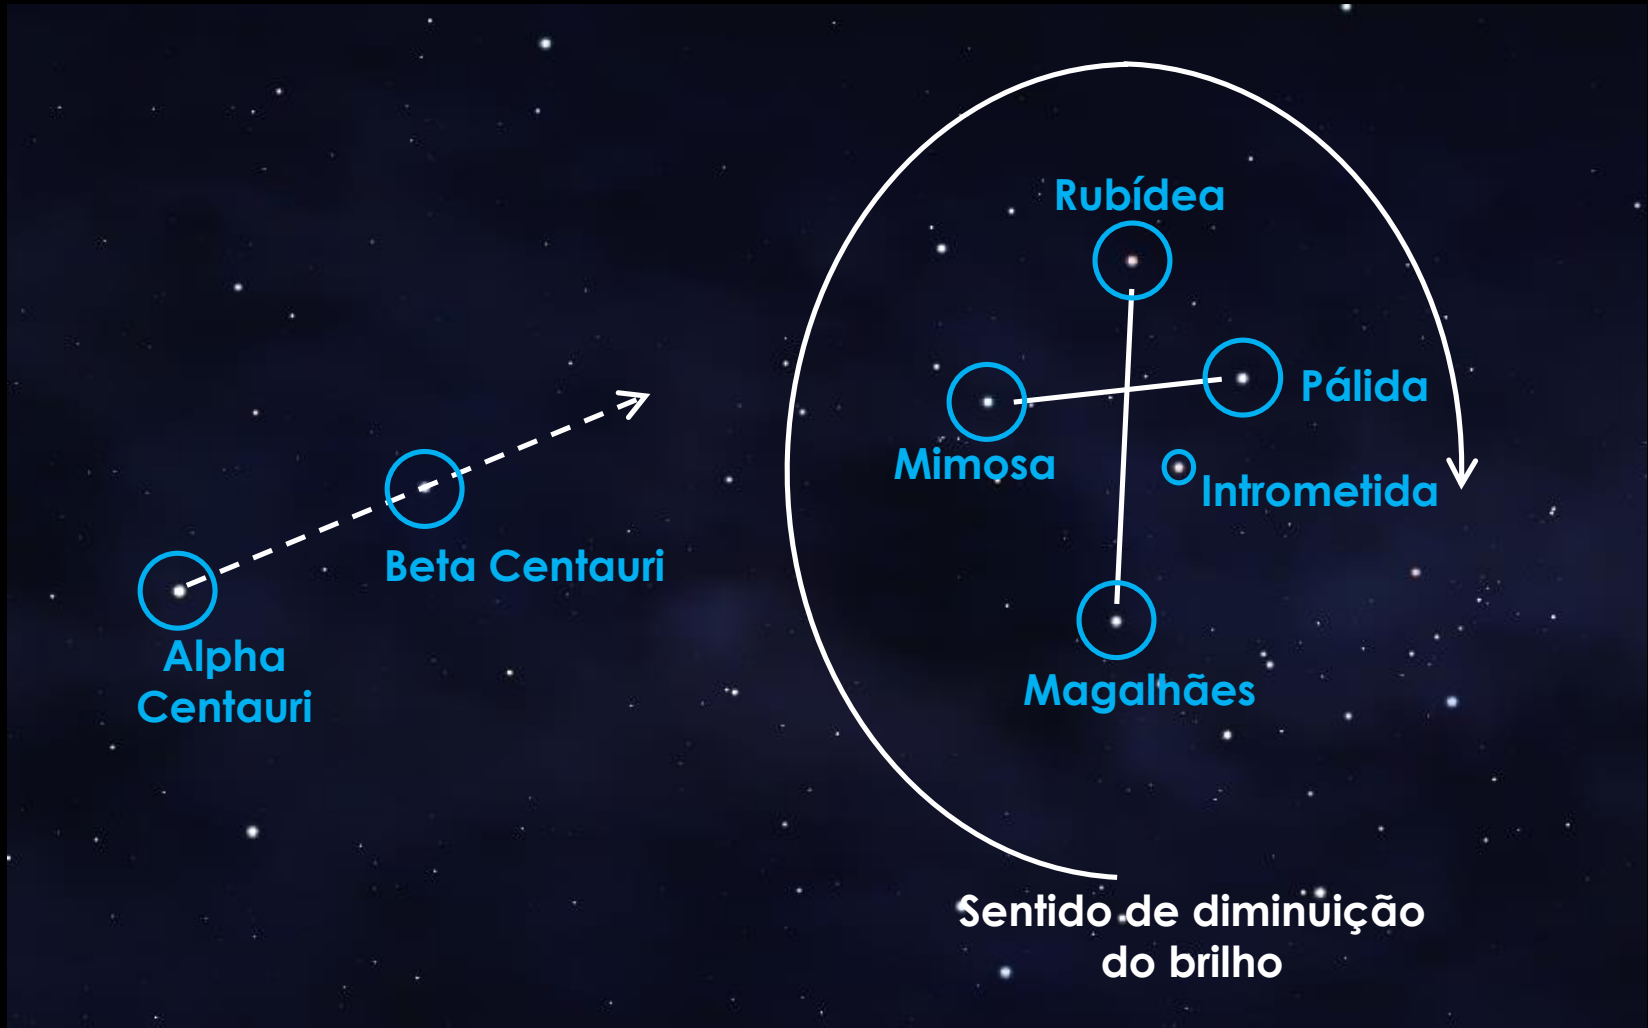

Centro de
Divulgação
Científica e
Cultural

Observatório Dietrich Schiel

Introdução à Astronomia

Minicurso básico

O céu à noite

André Luiz da Silva
Observatório Dietrich Schiel
/CDCC/USP

Constelações

Crux, O Cruzeiro do Sul

Reconhecendo o Cruzeiro

Cruzeiro do Sul e o Ponto Cardeal Sul

Orion, Órion: o Caçador

Constelação
de Touro

Aldebaran

Rigel

Anilan

Alnitak

Mintaka

Beteugeuse

Constelação
de Cão Maior

Sírius

Crédito da imagem: software stellarium, disponível em www.stellarium.org

Crédito da imagem: software stellarium, disponível em www.stellarium.org

A Constelação de Órion e o ponto cardeal leste